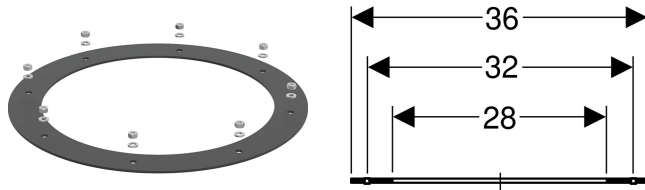

Set Flachdichtung für Geberit Pluvia Befestigungsflansch für Rinnen

TECHNISCHE DATEN

Werkstoff

EPDM

LIEFERUMFANG

• Flanschdichtung

- 8 Muttern
- 8 Bolzen

Art.-Nr.	VE1 Stk.
240.408.00.1	1