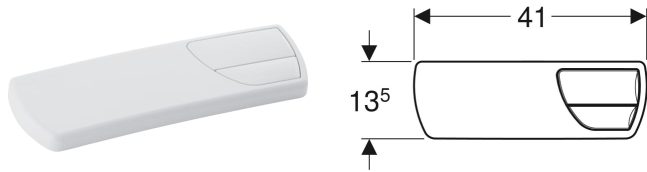

Geberit Spülkastendeckel für AP140 AP-Spülkasten, 2-Mengen-Spülung

Art.-Nr.	Farbe / Oberfläche	Modell	VE1 St.
240.425.04.1	moosgrün	2-Mengen-Spülung	1