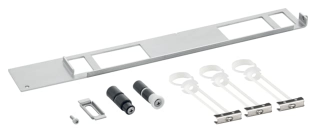

Set Adapterplatte für Geberit AquaClean 5000plus / 5000

VERWENDUNGSZWECKE

- Für WC-Keramiken mit Sacklöchern
- Für Geberit AquaClean 5000
- Für Geberit AquaClean 5000plus

- Für Balena 6000

LIEFERUMFANG

- Adapterplatte

- 2 Dübel mit Klemmbereich 13–16 mm
- 2 Dübel mit Klemmbereich 15–18 mm
- Innensechskantschlüssel
- Befestigungsmaterial
- 3 Hohlraumdübel M5 mit Klemmbereich 13–18 mm

Art.-Nr.	VE1 St.
240.495.00.1	1