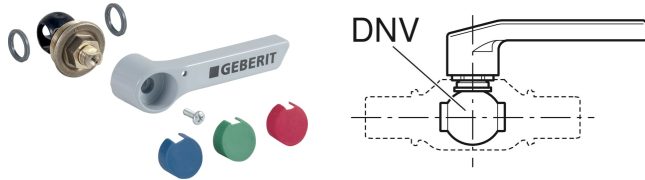

# Geberit Set Oberteil mit Betätigungshebel, für Kugelhahn

## EIGENSCHAFTEN

- Kugel aus PPSU

## LIEFERUMFANG

- Oberteil mit O-Ring aus EPDM
- 2 Dichtringe aus Silikon
- Betätigungshebel
- Schraube

- Farbmarkierungen (rot, blau, grün)

Art.-Nr.	DNV	VE1 St.
241.311.00.2	15	1