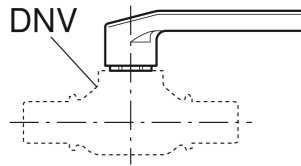

Geberit Set Betätigungshebel für Kugelhahn

VERWENDUNGSZWECKE

- Für Hebelbefestigungen mit Schraube

LIEFERUMFANG

- Betätigungshebel

- Schraube
- Farbmarkierungen (rot, blau, grün)

Art.-Nr.	DNV	VE1 St.
241.313.00.1	8 12 15 20	1