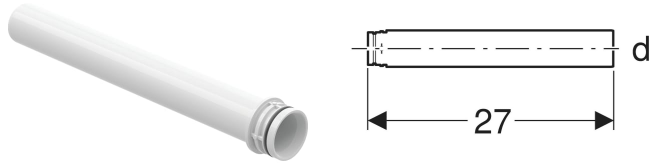

Geberit Anschlussstutzen mit O-Ring

TECHNISCHE DATEN

Werkstoff ASA

Art.-Nr.	Farbe / Oberfläche	d, \emptyset mm	VE1 St.
241.408.14.1	schwarz matt	32	1