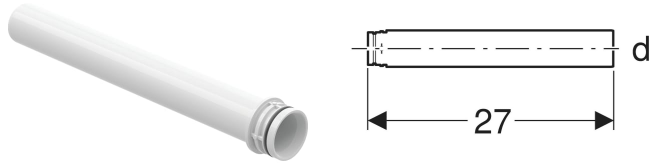

# Geberit Anschlussstutzen mit O-Ring

## TECHNISCHE DATEN

Werkstoff ASA

Art.-Nr.	Farbe / Oberfläche	d, $\emptyset$ mm	VE1 St.
241.409.14.1	schwarz matt	40	1