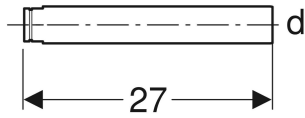

## VERWENDUNGSZWECKE

- Für Geberit Waschbeckengeruchsverschlüsse mit Tauchwand

## TECHNISCHE DATEN

Werkstoff

Kunststoff

Art.-Nr.	Farbe / Oberfläche	d, Ø mm	VE1 St.
241.502.14.1	schwarz matt	40	1