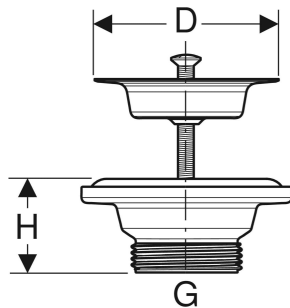

Geberit Ablaufventil für Waschbecken

VERWENDUNGSZWECKE

- Zum Anschließen an Waschbecken
- Für Geberit UP-Geruchsverschlüsse für Waschbecken

Art.-Nr.	Farbe / Oberfläche	G	Werkstoff	D cm	H cm	VE1 St.
241.503.00.1	Edelstahl	1 1/4	Edelstahl	7	3.5	1