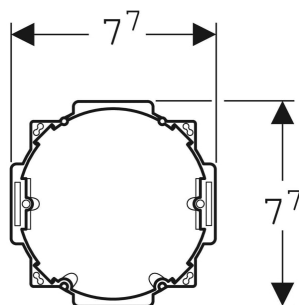

Geberit Rohbauset mit UP-Netzteil, für Typen 8x und 18x Waschtischarmaturen

VERWENDUNGSZWECKE

- Zur UP-Montage
- Zur Stromversorgung von Waschtischarmaturen Typen 85–88, 185 und 186

EIGENSCHAFTEN

- Stromversorgung für maximal acht Armaturen
- Transformation der Netzspannung auf Kleinspannung

TECHNISCHE DATEN

| | |
|------------------|----------|
| Schutzart | IP20 |
| Nennspannung | 230 V AC |
| Netzfrequenz | 50–60 Hz |
| Ausgangsspannung | 12 V AC |

LIEFERUMFANG

- Deckel für UP-Dose

- UP-Dose für Bohrloch \varnothing 76 mm
- UP-Netzteil
- Leerrohr Länge 2,5 m

ZUBEHÖR

- Geberit Verlängerungskabel für Netzteil, für Typen 8x und 18x Waschtischarmaturen

| Art.-Nr. | VE1 St. |
|--------------|------------|
| 241.631.00.1 | 1 |