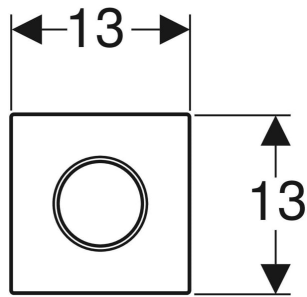

Geberit Typ 10 Betätigungsplatte, rund, für Urinalsteuerung mit pneumatischer Spülauslösung

EIGENSCHAFTEN

- Spülauslösung pneumatisch

TECHNISCHE DATEN

Tastenform rund

| Art.-Nr. | Farbe / Oberfläche | Werkstoff | B cm | H cm | T cm | VEI St. |
|--------------|---|-----------|---------|---------|---------|------------|
| 241.915.DW.1 | Platte, Taste: schwarz / glänzend Designring: schwarz / matt | Edelstahl | 13 | 13 | 1.1 | 1 |