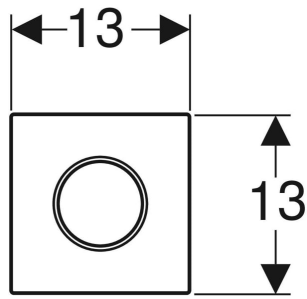

# Geberit Typ 10 Betätigungsplatte, rund, für Urinalsteuerung mit pneumatischer Spülauslösung

## TECHNISCHE DATEN

Tastenform rund

Art.-Nr.	Farbe / Oberfläche	Werkstoff	B cm	H cm	T cm	VEI St.
241.915.SN.1	Platte: nicht relevant / gebürstet, easy-to-clean-beschichtet Designring: nicht relevant / poliert	Edelstahl	13	13	1.1	1