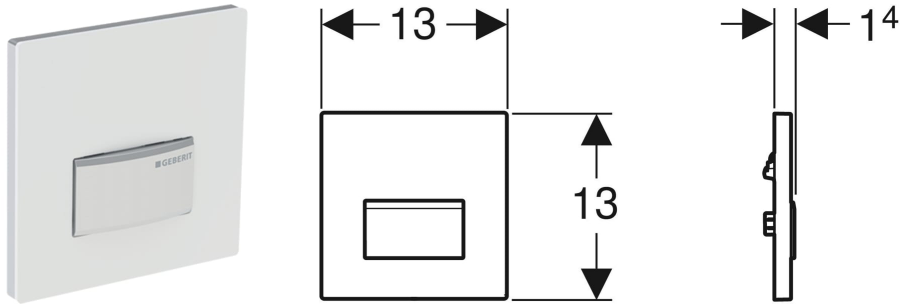

Geberit Typ 50 Betätigungsplatte, eckig, für Urinalsteuerung mit pneumatischer Spülauslösung

TECHNISCHE DATEN

Tastenform eckig

Art.-Nr.	Farbe / Oberfläche	Werkstoff	B cm	H cm	T cm	VE1 St.
241.916.11.1	weiß-alpin	Zinkdruckguss / Kunststoff	13	13	1.4	1