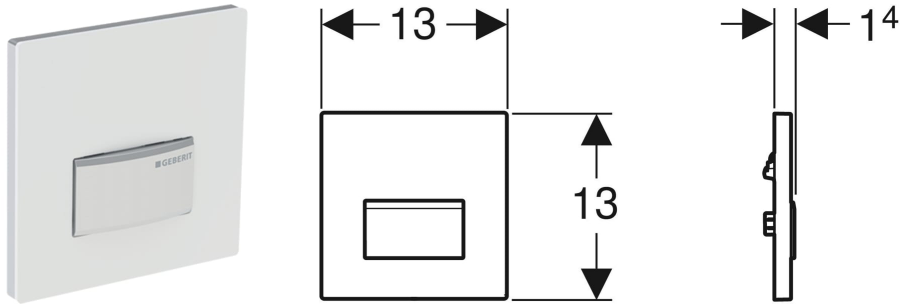

# Geberit Typ 50 Betätigungsplatte, eckig, für Urinalsteuerung mit pneumatischer Spülauslösung

## TECHNISCHE DATEN

Tastenform eckig

Art.-Nr.	Farbe / Oberfläche	Werkstoff	B cm	H cm	T cm	VE1 St
241.916.DW.1	tiefschwarz	Zinkdruckguss / Kunststoff	13	13	1.4	1