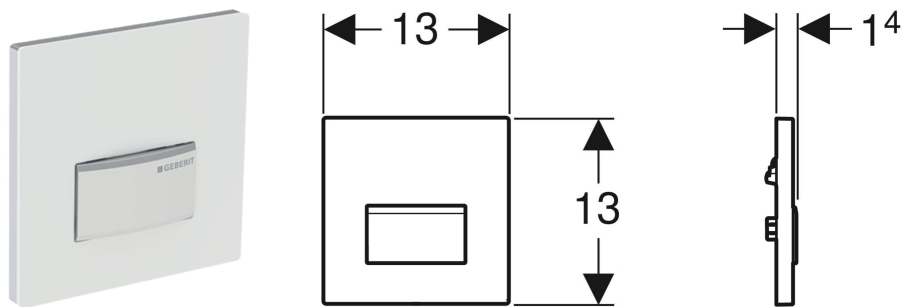

Geberit Typ 50 Betätigungsplatte, eckig, für Urinalsteuerung mit pneumatischer Spülauslösung

TECHNISCHE DATEN

Tastenform eckig

Art.-Nr.	Farbe / Oberfläche	Werkstoff	B cm	H cm	T cm	VEI St
241.916.SD.1	Rauchglas verspiegelt	Zinkdruckguss / Glas	13	13	1.4	1