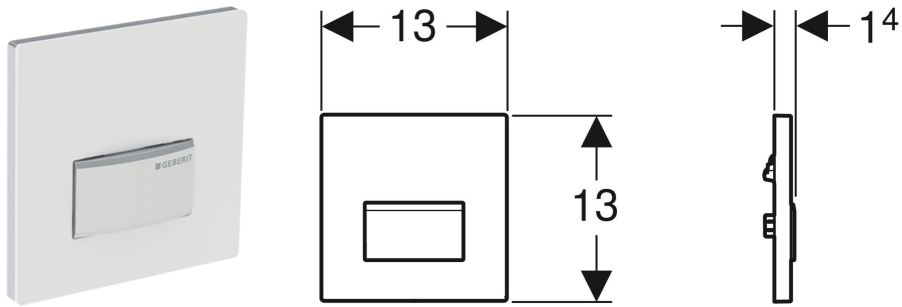

Geberit Typ 50 Betätigungsplatte, eckig, für Urinalsteuerung mit pneumatischer Spülauslösung

TECHNISCHE DATEN

Tastenform eckig

Art.-Nr.	Farbe / Oberfläche	Werkstoff	B cm	H cm	T cm	VEI St.
241.916.SE.1	grün / satiniert	Zinkdruckguss / Glas	13	13	1.4	1