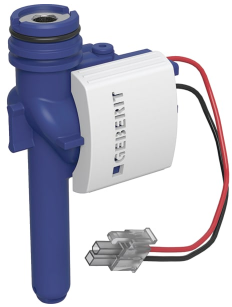

# Geberit Magnetventil für UP-Steuerung

## EIGENSCHAFTEN

- Dichtung aus EPDM