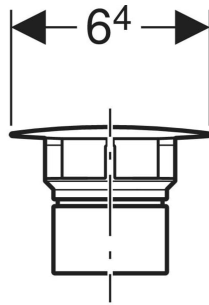

Geberit Ventilabdeckung für Ablaufventil mit freiem Auslauf

VERWENDUNGSZWECKE

- Für Waschbeckenanschlüsse mit freiem Auslauf
- Für Clou Waschbeckenanschlüsse

LIEFERUMFANG

- Haarsieb

ZUBEHÖR

- Geberit ONE Wandbidet geschlossenes Keramikdesign

Art.-Nr.	Farbe / Oberfläche	d, Ø mm	Werkstoff	VE1 St.	VE2 St.	VE3 St.
241.993.21.1	chrom / glänzend	64	Kunststoff	1	20	160