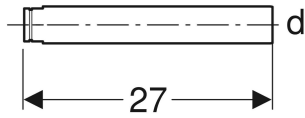

Geberit Verlängerung für Tauchrohrgeruchsverschluss

VERWENDUNGSZWECKE

- Für Geberit Waschbeckengeruchsverschlüsse mit Tauchwand

TECHNISCHE DATEN

Werkstoff

Kunststoff

Art.-Nr.	Farbe / Oberfläche	d, Ø mm	VE1 St.
242.126.14.1	schwarz matt	32	1