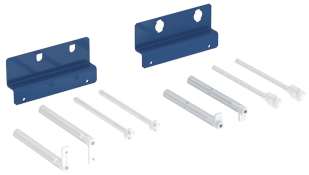

# Set für Auslösung und Befestigung der Designplatte, für Geberit AquaClean

## LIEFERUMFANG

- 2 Halter
- 4 Drückerstangen
- 4 Distanzbolzen

Art.-Nr.	VE1 Stk.
242.514.00.1	1