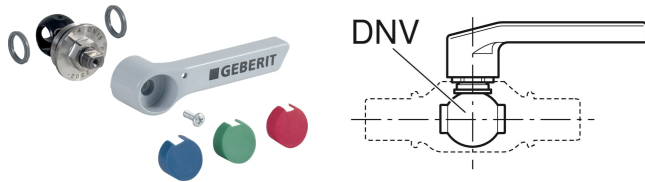

# Set Oberteil mit Betätigungshebel, für Geberit Mapress Kugelhahn

## EIGENSCHAFTEN

- Kugel aus PPSU

## LIEFERUMFANG

- Oberteil mit O-Ring aus EPDM
- 2 Dichtringe aus Silikon
- Betätigungshebel
- Schraube

- Farbmarkierungen (rot, blau, grün)

Art.-Nr.	DNV	VE1 St.
242.540.00.2	15	1