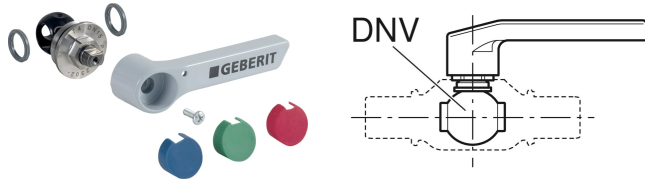

Set Oberteil mit Betätigungshebel, für Geberit Mapress Kugelhahn

EIGENSCHAFTEN

- Kugel aus PPSU

TECHNISCHE DATEN

Werkstoff Edelstahl

LIEFERUMFANG

- Oberteil mit O-Ring aus EPDM
- 2 Dichtringe aus Silikon
- Betätigungshebel
- Schraube

- Farbmarkierungen (rot, blau, grün)

Art.-Nr.	DNV	VE1 St.
242.541.00.2	20	1