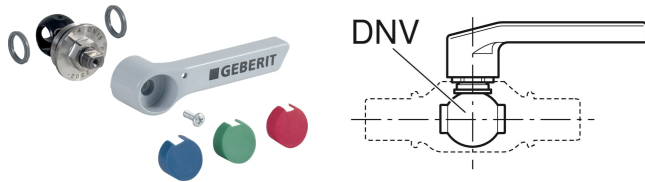

Set Oberteil mit Betätigungshebel, für Geberit Mapress Kugelhahn

EIGENSCHAFTEN

- Kugel aus PPSU

TECHNISCHE DATEN

Werkstoff Edelstahl

LIEFERUMFANG

- Oberteil mit O-Ring aus EPDM
- 2 Dichtringe aus Silikon
- Betätigungshebel
- Schraube

- Farbmarkierungen (rot, blau, grün)

Art.-Nr.	DNV	VE1 St.
242.549.00.2	25	1