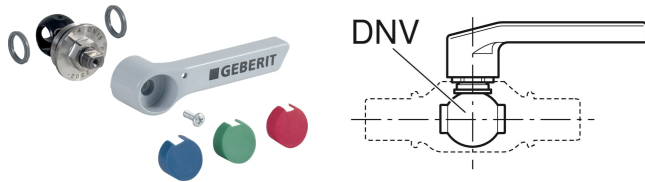

Set Oberteil mit Betätigungshebel, für Geberit Mapress Kugelhahn

EIGENSCHAFTEN

- Kugel aus PPSU

TECHNISCHE DATEN

Werkstoff Edelstahl

LIEFERUMFANG

- Oberteil mit O-Ring aus EPDM
- 2 Dichtringe aus Silikon
- Betätigungshebel
- Schraube

- Farbmarkierungen (rot, blau, grün)

Art.-Nr.	DNV	VE1 St.
242.550.00.2	32	1