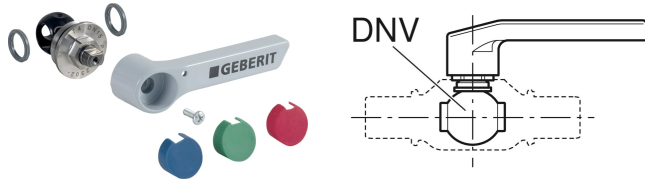

Set Oberteil mit Betätigungshebel, für Geberit Mapress Kugelhahn

EIGENSCHAFTEN

- Kugel aus PPSU

TECHNISCHE DATEN

Werkstoff Edelstahl

LIEFERUMFANG

- Oberteil mit O-Ring aus EPDM
- 2 Dichtringe aus Silikon
- Betätigungshebel
- Schraube

- Farbmarkierungen (rot, blau, grün)

Art.-Nr.	DNV	VE1 St.
242.551.00.2	40	1