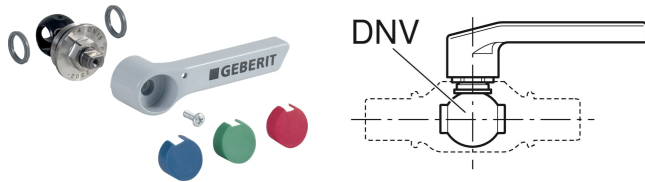

# Set Oberteil mit Betätigungshebel, für Geberit Mapress Kugelhahn

## EIGENSCHAFTEN

- Kugel aus PPSU

## LIEFERUMFANG

- Oberteil mit O-Ring aus EPDM
- 2 Dichtringe aus Silikon
- Betätigungshebel
- Schraube

- Farbmarkierungen (rot, blau, grün)

| Art.-Nr.     | DNV | VE1<br>St. |
|--------------|-----|------------|
| 242.552.00.2 | 50  | 1          |