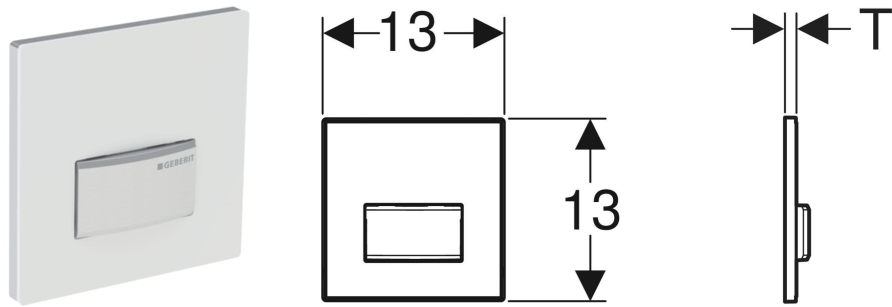

Geberit Typ 50 Betätigungsplatte, eckig, für Urinalsteuerung mit pneumatischer Spülauslösung

TECHNISCHE DATEN

Tastenform eckig

Art.-Nr.	Farbe / Oberfläche	Werkstoff	B cm	H cm	T cm	VEI St.
242.764.JK.1	lava	Zinkdruckguss / Glas	13	13	1.2	1