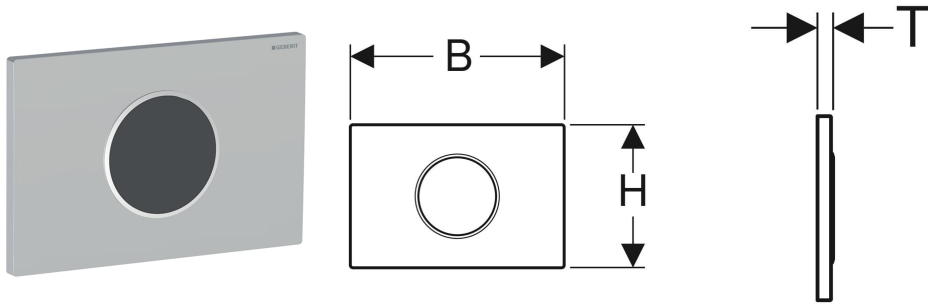

# Geberit Sigma10 Betätigungsplatte, rund, für WC-Steuerung mit elektronischer Spülauslösung

## TECHNISCHE DATEN

Tastenform rund

Art.-Nr.	Farbe / Oberfläche	Werkstoff	B cm	H cm	T cm	VEI St.
242.781.DW.1	Platte, Taste: schwarz / glänzend Designring: schwarz matt	Edelstahl	24.6	16.4	1.5	1