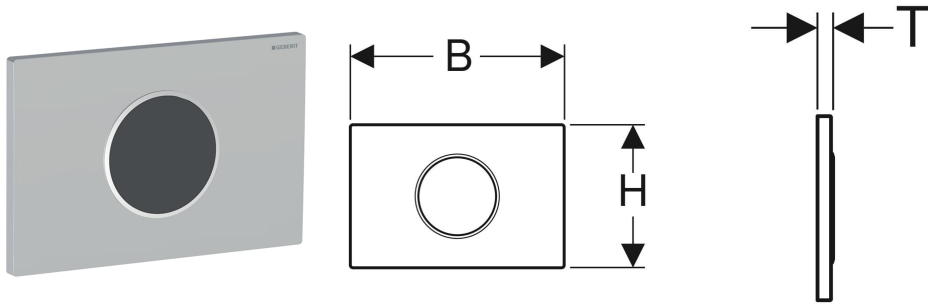

Geberit Sigma10 Betätigungsplatte, rund, für WC-Steuerung mit elektronischer Spülauslösung

TECHNISCHE DATEN

Tastenform rund

Art.-Nr.	Farbe / Oberfläche	Werkstoff	B cm	H cm	T cm	VEI St.
242.782.16.1	Platte: schwarz matt / easy-to-clean-beschichtet Designring: schwarz / glänzend	Edelstahl	24.6	16.4	1.4	1