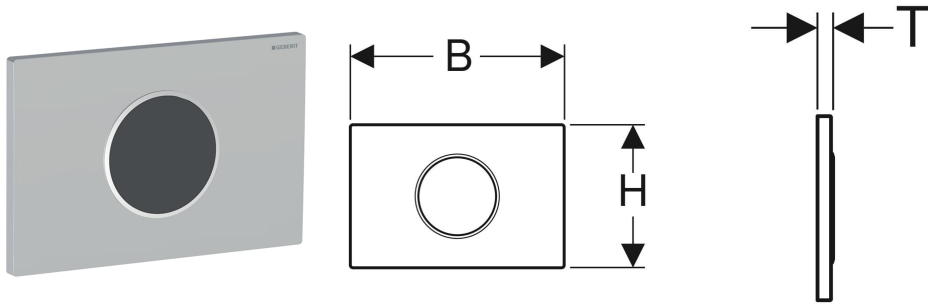

Geberit Sigma10 Betätigungsplatte, rund, für WC-Steuerung mit elektronischer Spülauslösung

TECHNISCHE DATEN

Tastenform rund

Art.-Nr.	Farbe / Oberfläche	Werkstoff	B cm	H cm	T cm	VE1 St.
242.782.DW.1	Platte: schwarz / glänzend Designring: schwarz matt	Edelstahl	24.6	16.4	1.4	1