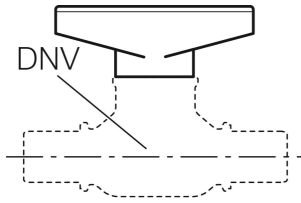

# Geberit Set Betätigungshebel klein, für Kugelhahn

## VERWENDUNGSZWECKE

- Für Hebelbefestigungen mit Schraube

## LIEFERUMFANG

- Betätigungshebel

- Schraube
- Farbmarkierungen (rot, blau, grün)

Art.-Nr.	DNV	VE1 St.
242.807.00.1	8 15 20	1