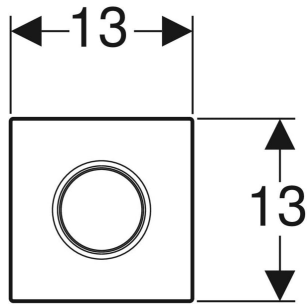

Geberit Typ 01 Betätigungsplatte für Urinalsteuerung mit pneumatischer Spülauslösung, Round

EIGENSCHAFTEN

- Spülauslösung pneumatisch

TECHNISCHE DATEN

Tastenform rund

Art.-Nr.	Farbe / Oberfläche	Werkstoff	B cm	H cm	T cm	VE1 St.
242.811.DW.1 Neu	tiefschwarz RAL 9005	Edelstahl	13	13	0.9	1