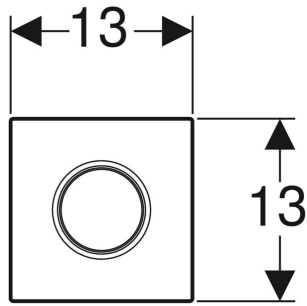

Geberit Typ 01 Betätigungsplatte, rund, für Urinalsteuerung mit pneumatischer Spülauslösung

EIGENSCHAFTEN

- Spülauslösung pneumatisch

TECHNISCHE DATEN

Tastenform rund

Art.-Nr.	Farbe / Oberfläche	Werkstoff	B cm	H cm	T cm	VE1 St.
242.811.DW.1	tiefschwarz	Edelstahl	13	13	0.9	1