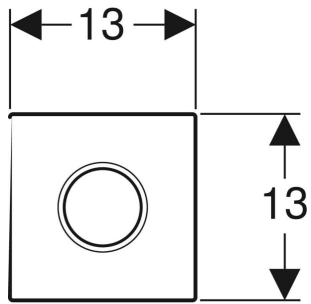

# Geberit Typ 01 Abdeckplatte, Round

## TECHNISCHE DATEN

Tastenform

rund

Art.-Nr.	Farbe / Oberfläche	Werkstoff	VE1 St
242.821.DW.1 Neu	tiefschwarz RAL 9005		1

Neuer Artikel verfügbar ab 01.07.2025