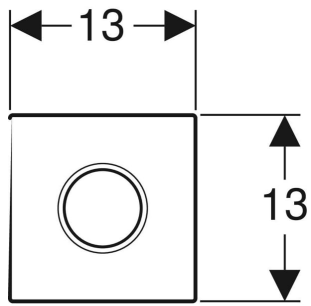

Geberit Typ 01 Abdeckplatte, rund

TECHNISCHE DATEN

Tastenform rund

Art.-Nr.	Farbe / Oberfläche	VE1 St.
242.821.DW.1	tiefschwarz	1