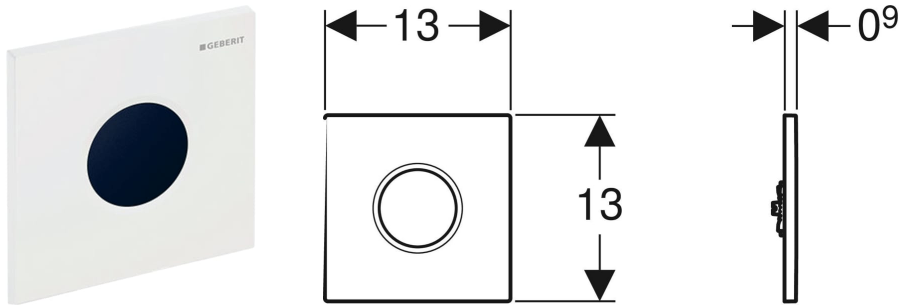

# Geberit Typ 01 Abdeckplatte, rund

## TECHNISCHE DATEN

Tastenform rund

Art.-Nr.	Farbe / Oberfläche	Werkstoff	VE1 St.
242.821.JQ.1	chrom / matt, easy-to-clean-beschichtet	Zinkdruckguss	1