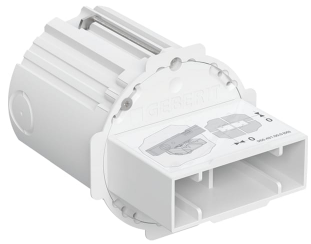

Geberit Rohbauset für Typ 70 Fernbetätigung

Art.-Nr.	VE1 St.
242.949.00.1	1