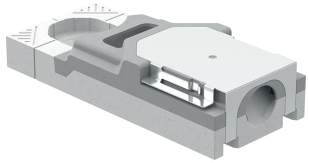

Geberit Grundkörper für CleanLine Duschrinne und CleanPoint Duschbodenablauf, für Siphon 30 mm

Art.-Nr.	VE1 St.
243.123.00.1	1