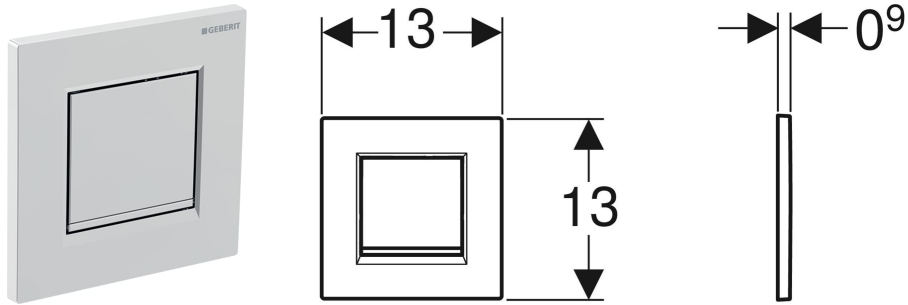

# Geberit Typ 20 Betätigungsplatte, eckig, für Urinalsteuerung mit pneumatischer Spülauslösung

## TECHNISCHE DATEN

Tastenform eckig

Art.-Nr.	Farbe / Oberfläche	Werkstoff	B cm	H cm	T cm	VEI St.
243.270.16.1	Platte, Taste: schwarz matt / matt Designring: schwarz matt / glänzend	Kunststoff	13	13	0.9	1