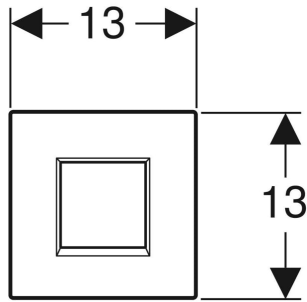

Geberit Typ 20 Abdeckplatte, eckig

TECHNISCHE DATEN

Tastenform eckig

Art.-Nr.	Farbe / Oberfläche	Werkstoff	VE1 St.
243.271.JQ.1	chrom / matt, easy-to-clean-beschichtet	Zinkdruckguss	1