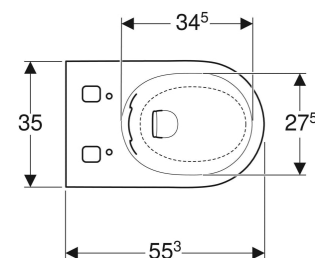

Wand-WC Tiefspüler, für UP-Spülkasten, für Geberit AquaClean Tuma

VERWENDUNGSZWECKE

- Für UP-Spülkästen
- Zum Austauschen von Wand-WCs
- Für nachträgliche Montage mit Funktionseinheit für WC-Kompletanlagen, für Geberit AquaClean Tuma
- Für nachträgliche Montage mit Geberit AquaClean Tuma WC-Aufsatz

EIGENSCHAFTEN

- Tiefspül-WC mit Spezialglasur KeraTect
- Spülrandlose WC-Keramik
- Wandhängend
- Verdeckte Befestigung
- Befestigung mit Schraube
- Abgang horizontal
- Typ 1, Vollmenge 6 / 5 / 4 l, nach EN 997

TECHNISCHE DATEN

Werkstoff Sanitärkeramik

LIEFERUMFANG

- Schallschutzset
- Anschlussset für WC, ø 90 mm
- Befestigungsmaterial

Art.-Nr.	Farbe / Oberfläche	B cm	H cm	T cm	Quick-Release-Funktion	VE1 St.
243.308.11.1	weiß / KeraTect	35	34	55.3	nein	1