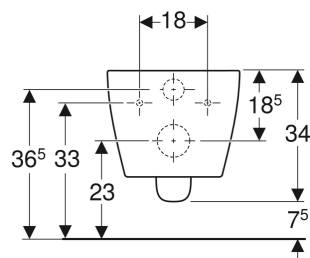

Wand-WC Tiefspüler, für UP-Spülkasten, für Geberit AquaClean Tuma

VERWENDUNGSZWECKE

- Für UP-Spülkästen
- Zum Austauschen von Wand-WCs
- Für nachträgliche Montage mit Funktionseinheit für WC-Kompletanlagen, für Geberit AquaClean Tuma
- Für nachträgliche Montage mit Geberit AquaClean Tuma WC-Aufsatz

EIGENSCHAFTEN

- Tiefspül-WC mit Spezialglasur KeraTect
- Spülrandlose WC-Keramik
- Wandhängend
- Verdeckte Befestigung
- Befestigung mit Schraube
- Abgang horizontal
- Typ 1, Vollmenge 6 / 5 / 4 l, nach EN 997

TECHNISCHE DATEN

Werkstoff Sanitärkeramik

LIEFERUMFANG

- Schallschutzset
- Anschlussset für WC, ø 90 mm
- Befestigungsmaterial

Art.-Nr.	Farbe / Oberfläche	B cm	H cm	T cm	Quick-Release-Funktion	VE1 St.
243.308.11.1	weiß / KeraTect	35	34	55.3	nein	1