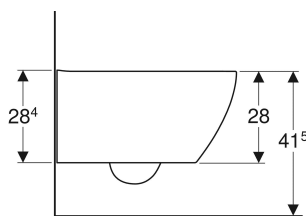

Wand-WC Tiefspüler, für UP-Spülkasten, für Geberit AquaClean Tuma

VERWENDUNGSZWECKE

- Für UP-Spülkästen
- Zum Austauschen von Wand-WCs
- Für nachträgliche Montage mit Funktionseinheit für WC-Kompletanlagen, für Geberit AquaClean Tuma
- Für nachträgliche Montage mit Geberit AquaClean Tuma WC-Aufsatz

EIGENSCHAFTEN

- Tiefspül-WC mit Spezialglasur KeraTect
- Spülrandlose WC-Keramik
- Wandhängend
- Verdeckte Befestigung
- Befestigung mit Schraube
- Abgang horizontal
- Typ 1, Vollmenge 6 / 5 / 4 l, nach EN 997

TECHNISCHE DATEN

Werkstoff Sanitärkeramik

LIEFERUMFANG

- Schallschutzset
- Anschlussset für WC, ø 90 mm
- Befestigungsmaterial

Art.-Nr.	Farbe / Oberfläche	B cm	H cm	T cm	Quick-Release-Funktion	VE1 St.
243.308.11.1	weiß / KeraTect	35	34	55.3	nein	1