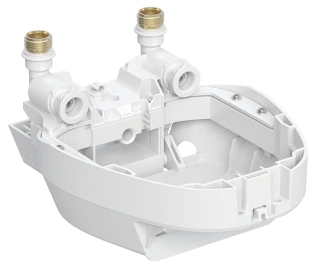

# Geberit Dockingstation für integrierte Urinalsteuerung

Art.-Nr.	VE1 St.
243.343.00.1	1