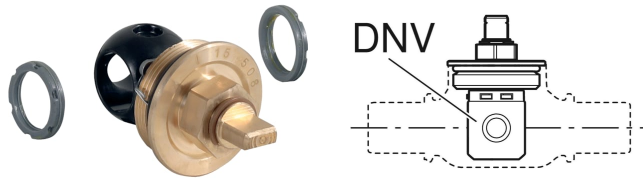

# Geberit Set Oberteil für UP-Kugelhahn

## EIGENSCHAFTEN

- Kugel aus PPSU

## LIEFERUMFANG

- Oberteil mit O-Ring aus EPDM
- 2 Dichtringe aus Silikon
- Montagehilfe
- Montageschlüssel

Art.-Nr.	DNV	VE1 St.
243.711.00.2	15	1