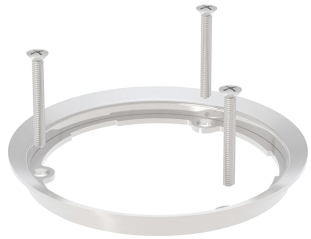

Geberit Ventilscheibe komplett, für Duschwannenablauf d90, Setaplano

Art.-Nr.	VE1 St.
243.834.00.1	1