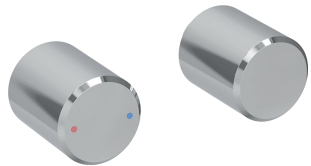

Set Drehgriffe für Geberit ONE Waschtischarmatur rundes Design, Wandmontage

LIEFERUMFANG

- Set à 2 Stück

Art.-Nr.	Farbe / Oberfläche	VE1 St.
244.162.14.1	schwarz matt / easy-to-clean-beschichtet	1