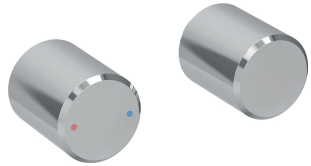

Set Drehgriffe für Geberit ONE Waschtischarmatur rundes Design, Wandmontage

LIEFERUMFANG

- Set à 2 Stück

Art.-Nr.	Farbe / Oberfläche	VE1 Stk.
244.162.21.1	chrom / glänzend	1