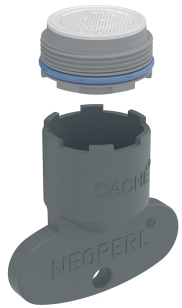

Strahlregler für Geberit ONE Waschtischarmatur eckiges Design

LIEFERUMFANG

- Montageschlüssel

Art.-Nr.	Durchfluss l/min	Modell	VE1 St.
244.303.00.1	5	starr	1