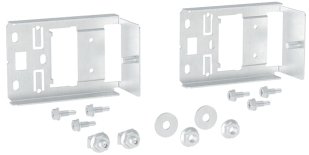

# Set Befestigungswinkel für Rohbaubox für Geberit ONE Spiegelschrank mit Höhe 90 cm

## LIEFERUMFANG

- Set à 2 Stück

Art.-Nr.	VE1 Stk.
245.020.00.1	1