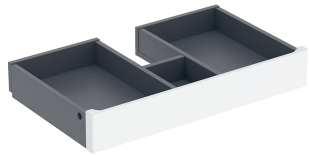

# Geberit Renova Plan Innenschublade für Unterschrank für Möbelwaschtisch (ab Baujahr 2021)

## LIEFERUMFANG

- Innenschublade
- Schubladenfront

Art.-Nr.	Farbe / Oberfläche	B cm	VE1 St.
245.075.00.1	Nussbaum hickory hell / Folie strukturiert	55	1