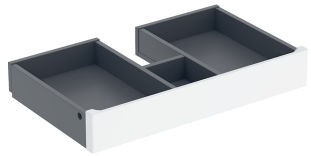

# Geberit Renova Plan Innenschublade für Unterschrank für Möbelwaschtisch (ab Baujahr 2021)

## LIEFERUMFANG

- Innenschublade
- Schubladenfront

Art.-Nr.	Farbe / Oberfläche	B cm	VEI Stk
245.075.01.1	weiß / lackiert hochglänzend	55	1